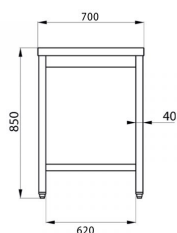

TAVOLO IN ACCIAIO INOX SENZA RIPIANO DI FONDO L500XP700XH850 MM LINEA TOP

CODICE: PFTGSR057

DESCRIZIONE DEL PRODOTTO

Tavolo in Acciaio Inox senza ripiano di fondo

Il Tavolo ha una robusta struttura in acciaio **INOX 18/10** - AISI 304 **con finitura Scotch Brite**.

Il Ripiano di lavoro è in **Acciaio Inox AISI 304** con spessore di 40 mm **rinforzato in legno truciolato bilaminato idrofugo**

Il nostro acciaio è certificato MOCA per uso alimentare.

Il tavolo può essere regolato in altezza grazie ai **quattro piedini regolabili**.

DATI TECNICI

Peso	14 kg
Tipologia di Acciaio	AISI 304
Profondità Tavolo	700 mm
Lunghezza Tavolo	500 mm
Altezza Tavolo	850 mm
Alzatina	No
Tipologia Tavolo	TAVOLI SEMPLICI
Ripiano Intermedio	No