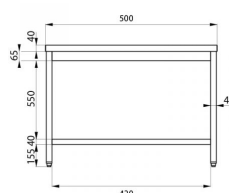

TAVOLO IN ACCIAIO INOX SENZA RIPIANO DI FONDO L500XP700XH850 MM LINEA TOP

CODICE: PFTGSR057

DESCRIZIONE DEL PRODOTTO

Tavolo in Acciaio Inox senza ripiano di fondo

Il Tavolo ha una robusta struttura in acciaio **INOX 18/10** - AISI 304 **con finitura Scotch Brite**.

Il Ripiano di lavoro è in **Acciaio Inox AISI 304** con spessore di 40 mm **rinforzato in legno truciolato bilaminato idrofugo**

Il nostro acciaio è certificato MOCA per uso alimentare.

Il tavolo può essere regolato in altezza grazie ai **quattro piedini regolabili**.

DATI TECNICI

Peso	14 kg
Tipologia di Acciaio	AISI 304
Profondità Tavolo	700 mm
Lunghezza Tavolo	500 mm
Altezza Tavolo	850 mm
Alzatina	No
Tipologia Tavolo	TAVOLI SEMPLICI
Ripiano Intermedio	No