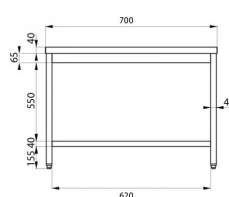

TAVOLO IN ACCIAIO INOX SENZA RIPIANO DI FONDO L700XP700XH850 MM LINEA TOP

CODICE: PFTGSR077

DESCRIZIONE DEL PRODOTTO

Tavolo in Acciaio Inox senza ripiano di fondo

Il Tavolo ha una robusta struttura in acciaio **INOX 18/10 - AISI 304 con finitura Scotch Brite.**

Il Ripiano di lavoro è in **Acciaio Inox AISI 304** con spessore di 40 mm **rinforzato in legno truciolato bilaminato idrofugo**

Il nostro acciaio è certificato MOCA per uso alimentare.

Il tavolo può essere regolato in altezza grazie ai **quattro piedini regolabili.**

DATI TECNICI

Peso	18 kg
Tipologia Tavolo	TAVOLI SEMPLICI
Tipologia di Acciaio	AISI 304
Lunghezza Tavolo	700 mm

HORECA

price

Profondità Tavolo 700 mm

Altezza Tavolo 850 mm

Alzatina No

Ripiano Intermedio No