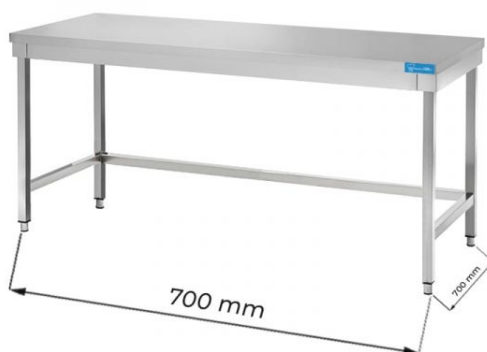

TAVOLO IN ACCIAIO INOX SENZA RIPIANO DI FONDO L700XP700XH850 MM LINEA TOP

CODICE: PFTGSR077

DESCRIZIONE DEL PRODOTTO

Tavolo in Acciaio Inox senza ripiano di fondo

Il Tavolo ha una robusta struttura in acciaio **INOX 18/10 - AISI 304 con finitura Scotch Brite.**

Il Ripiano di lavoro è in **Acciaio Inox AISI 304** con spessore di 40 mm **rinforzato in legno truciolato bilaminato idrofugo**

Il nostro acciaio è certificato MOCA per uso alimentare.

Il tavolo può essere regolato in altezza grazie ai **quattro piedini regolabili.**

DATI TECNICI

Peso	18 kg
Tipologia Tavolo	TAVOLI SEMPLICI
Tipologia di Acciaio	AISI 304
Lunghezza Tavolo	700 mm

HORECA

price

Profondità Tavolo 700 mm

Altezza Tavolo 850 mm

Alzatina No

Ripiano Intermedio No