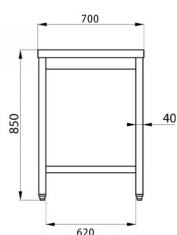

TAVOLO IN ACCIAIO INOX SENZA RIPIANO DI FONDO L700XP700XH850 MM LINEA TOP

CODICE: PFTGSR077

DESCRIZIONE DEL PRODOTTO

Tavolo in Acciaio Inox senza ripiano di fondo

Il Tavolo ha una robusta struttura in acciaio **INOX 18/10 - AISI 304 con finitura Scotch Brite.**

Il Ripiano di lavoro è in **Acciaio Inox AISI 304** con spessore di 40 mm **rinforzato in legno truciolato bilaminato idrofugo**

Il nostro acciaio è certificato MOCA per uso alimentare.

Il tavolo può essere regolato in altezza grazie ai **quattro piedini regolabili.**

DATI TECNICI

Peso	18 kg
Tipologia Tavolo	TAVOLI SEMPLICI
Tipologia di Acciaio	AISI 304
Lunghezza Tavolo	700 mm

HORECA

price

Profondità Tavolo 700 mm

Altezza Tavolo 850 mm

Alzatina No

Ripiano Intermedio No